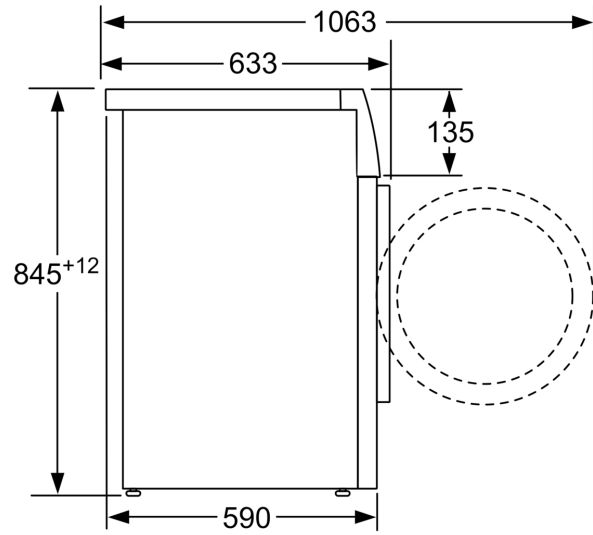

#### Technische specificaties:

- Onderbouwbaar onder 85 cm nishoogte
- Afmeting apparaat (H x B): 84.8 cm x 59.8 cm
- Diepte apparaat: 59.0 cm
- Diepte apparaat incl. deur: 63.3 cm
- Diepte apparaat met geopende deur: 106.3 cm

<sup>4</sup> Programmaduur Eco 40-60

**Serie 6, Wasmachine, voorlader, 9  
kg, 1400 rpm  
WAU28P95NL**

---

Afmeting in mm

Afmeting in mm