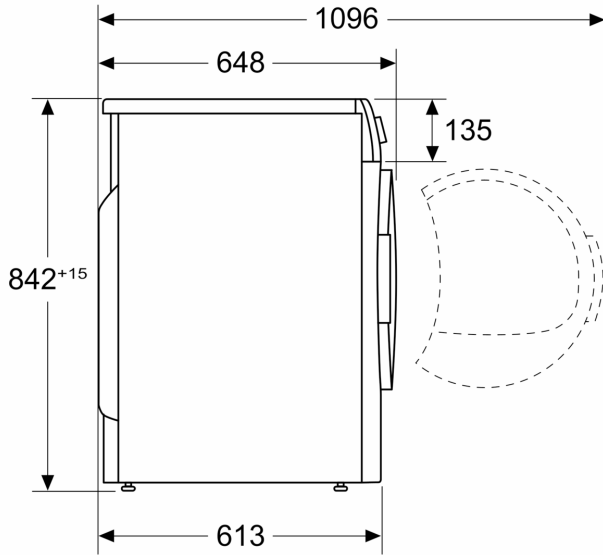

### Technische Data

Type constructie:	Vrijstaand
Afneembaar bovenblad:	Nee
Deurscharnier:	Rechts
Lengte elektriciteits snoer:	145.0 cm
Hoogte van afneembaar bovenblad:	0 mm
Afmetingen (HxBxD):	842 x 598 x 613 mm
Nettogewicht:	56.1 kg
Gefluoreerde broeikasgassen:	Nee
Type Koelmiddel:	R290
Hermetisch afgesloten apparatuur:	Ja
Hoeveelheid gefluoreerde gassen:	0.135 kg
De hoeveelheid uitgedrukt in CO <sub>2</sub> -equivalent:	0.000 t
EAN-code:	4242005303267
Aansluitvermogen:	600 W
Minimale smeltveiligheid:	10 A
Spanning:	220-240 V
Frequentie:	50 Hz
Vulgewicht:	8.0 kg
Energieklasse:	A+++
Energieverbruik elektrische droger, maximale belading - nieuw (2010/30/EC):	1.40 kWh
Standaardduur katoenprogramma, maximale belading:	165 min
Energieverbruik elektrische droger, gedeeltelijke belading - nieuw (2010/30/EC):	0.84 kWh
Standaardduur katoenprogramma, gedeeltelijke belading:	108 min
Gewogen jaarlijks energieverbruik, elektrische droger - NIEUW (2010/30/EG):	176.0 kWh/annum
Gewogen programmaduur:	132 min
Gemiddelde condensatie-efficiëntie, maximale belading (%):	91 %
Gemiddelde condensatie-efficiëntie, gedeeltelijke belading (%):	91 %
Gewogen condensatie-efficiëntie (%):	91 %

### Technische specificaties:

- Rechtsdraaiende deur
- Onderbouwbaar onder 85 cm nishoogte
- Afmeting apparaat (H x B): 84.2 cm x 59.8 cm
- Diepte apparaat: 61.3 cm

- Diepte apparaat incl. deur: 64.8 cm
- Diepte apparaat met geopende deur: 109.6 cm

**Serie 6, Warmtepompdroger, 8 kg  
WQG233D2NL**

Afmeting in mm

Afmeting in mm