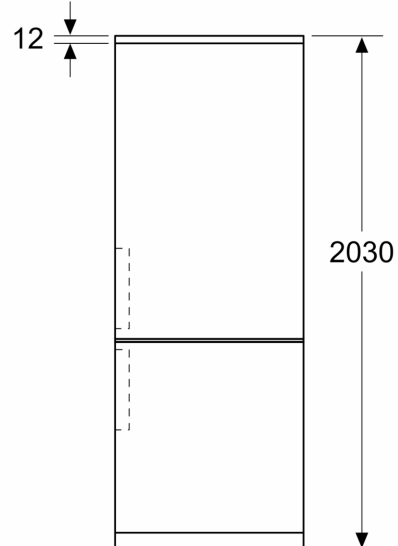

Technische Data

Energieklasse:	C
Gemiddeld jaarlijks energieverbruik in kilowattuur per jaar (kWh/a) 62 kWh/annum	
Totale volume van de vriescompartimenten:	103 l
Totale volume van de koelcompartimenten:	260 l
Geluidsniveau:	35 dB(A) re 1 pW
Geluidsniveauroe:	B
Type constructie:	Vrijstaand
Meubeldeur opties:	Niet mogelijk
Hoogte:	2030 mm
Breedte:	600 mm
Diepte apparaat:	665 mm
Nettogewicht:	73.7 kg
Minimale smeltveiligheid:	10 A
Deurscharnier:	Rechts verwisselbaar
Spanning:	220-240 V
Lengte elektriciteits snoer:	240.0 cm
Aantal compressoren:	1
Aantal afzonderlijke koelsystemen:	2
Ventilator vriesgedeelte:	Nee
Deurscharnieren verwisselbaar:	Ja
Aantal verstelbare draagplateaus in koelgedeelte:	3
Flessenrooster:	Ja
No-frost systeem:	Koelkast en vriezer
Type installatie:	Vrijstaand

Technische specificaties:

- Afmetingen (hxbxd):
- 203 x 60 x 67 cm
- Klimaatklasse: SN-T
- Draairichting deur rechts, verwisselbaar
- Verstelbare pootjes aan de voorzijde; achterzijde op rolletjes
- Netspanning 220 - 240 V

Toebehoren:

- 1 x eivak, 1 x ijsblokjesbakje, 2 x koude accumulator

**Serie 4, Vrijstaande
koel-vriescombinatie, 203 x 60 cm,
RVS anti-fingerprint
KGN39EICF**

Afmeting in mm

Afmeting in mm

Afmeting in mm