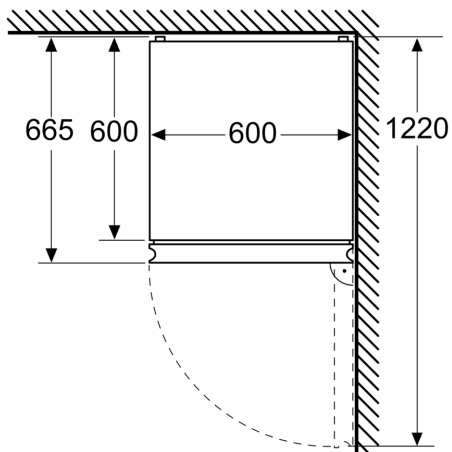

Technische specificaties:

- Afmetingen (hxbxd):
- 203 x 60 x 67 cm
- Klimaatklasse: SN-T
- Draairichting deur rechts, verwisselbaar
- Verstelbare pootjes aan de voorzijde; achterzijde op rolletjes
- Netspanning 220 - 240 V

Toebehoren:

- 1 x eivak, 1 x ijsblokjesbakje, 2 x koude accumulator

**Serie 4, Vrijstaande
koel-vriescombinatie, 203 x 60 cm,
RVS anti-fingerprint
KGN39EICF**

Afmeting in mm

Afmeting in mm

Afmeting in mm