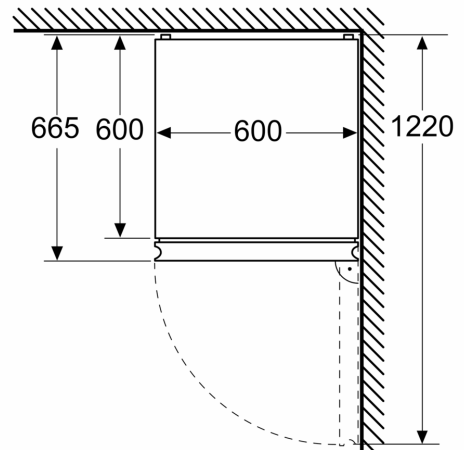

Technische specificaties:

- Afmetingen (hxbxd):
- 186 x 60 x 67 cm
- Klimaatklasse: SN-T
- Draairichting deur rechts, verwisselbaar
- Verstelbare pootjes aan de voorzijde; achterzijde op rolletjes
- Netspanning 220 - 240 V

Toebehoren:

- 1 x eievak, 1 x Ijsblokjesbakje, 2 x koude accumulator

**Serie 4, Vrijstaande
koel-vriescombinatie, 186 x 60 cm,
RVS anti-fingerprint
KGN36EICF**

Afmeting in mm

Afmeting in mm

Afmeting in mm