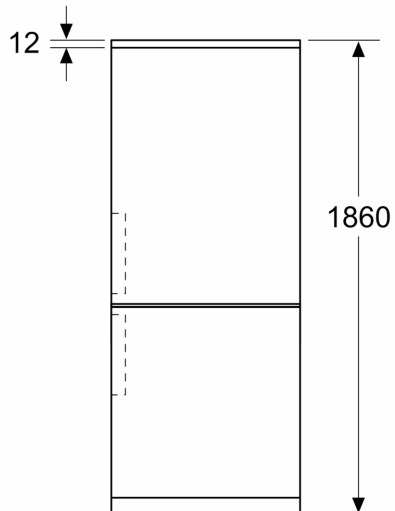

Technische specificaties:

- Afmetingen (hxbxd):
- 186 x 60 x 67 cm
- Klimaatklasse: SN-T
- Draairichting deur rechts, verwisselbaar
- Verstelbare pootjes aan de voorzijde; achterzijde op rolletjes
- Netspanning 220 - 240 V

Toebehoren:

- 1 x eievak, 1 x Ijsblokjesbakje, 2 x koude accumulator

**Serie 4, Vrijstaande
koel-vriescombinatie, 186 x 60 cm,
RVS anti-fingerprint
KGN36EICF**

Afmeting in mm

Afmeting in mm

Afmeting in mm