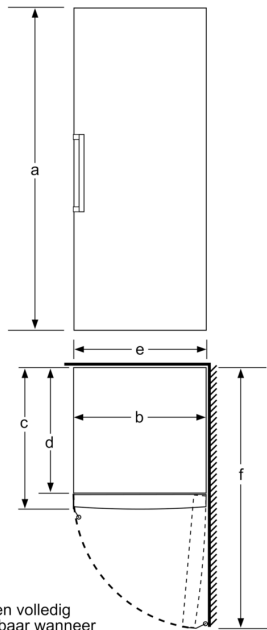

**Serie 6, Vrijstaande vriezer, 191 x 70
cm, Wit
GSN58EWCV**

Schalen volledig
uittrekbaar wanneer
het apparaat direct tegen
een wand wordt geplaatst.

	a	b	c	d	e	f
KSW36, GSD36	187					
KSV36, KSF36, GSN36, GSV36	186					
KSV33, GSN33, GSV33	176	60	65	58	60	119.5
KSV29, GSN29, GSV29	161					
GSV24	146					
GSN51	161					
GSN54	176	70	78	70	70	142
GSN58	191					

- a Hoogte
- b Breedte
- c Diepte bij gesloten deur zonder greep en zonder afsatdsstuk
- d Diepte van de kast zonder afstandsstuk
- e Breedte bij geopende deur zonder greep
- f Diepte bij geopende deur zonder greep en zonder afstandsstuk

Afmetingen in cm