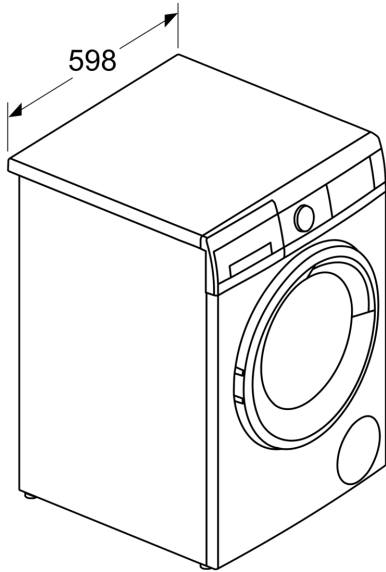

**iQ300, Was-droogcombinatie, 8/5
kg, 1400 rpm
WN34A100NL**

Maatschetsen

Afmeting in mm