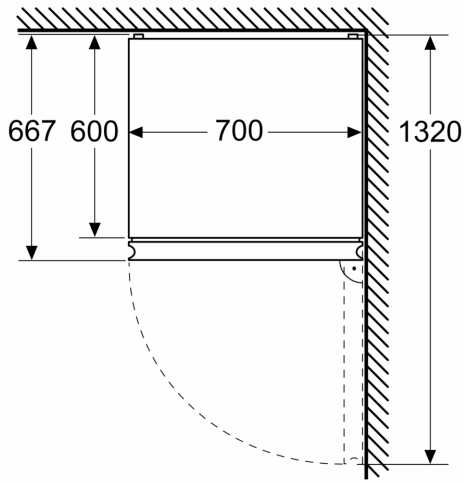

- Netto inhoud vriesruimte: 129 liter
- superVriezen
- 3 Transparante vrieslades
- Invriescapaciteit: 11 kg per 24 uur
- Bewaartijd bij storing: 18 uur

Technische specificaties:

- Afmetingen (hxbxd):
- 203 x 70 x 67 cm
- Klimaatklasse: SN-T
- Draairichting deur rechts, wisselbaar
- Verstelbare pootjes aan de voorzijde; achterzijde op rolletjes
- Netspanning 220 - 240 V
- Lengte voedingskabel: 231 cm

Toebehoren:

- eiervak, ijsblokjesvorm

iQ300, Vrijstaande
koel-vriescombinatie, 203 x 70
cm, BlackSteel
KG49NXXDF

Maatschetsen

Afmeting in mm

Afmeting in mm

Afmeting in mm