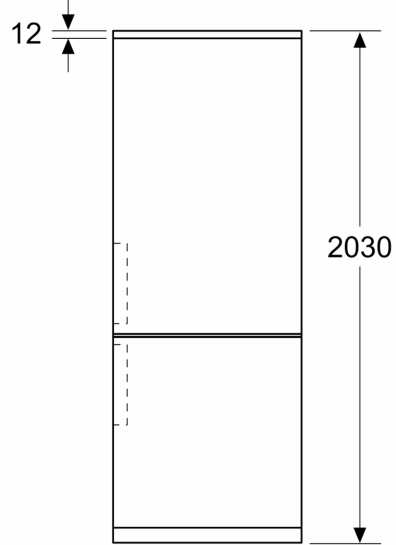

Uitrusting

Technische Data

Energieklasse:	D
Gemiddeld jaarlijks energieverbruik in kilowattuur per jaar (kWh/a): 223 kWh/annum	
Totale volume van de vriescompartimenten:	129 l
Totale volume van de koelcompartimenten:	311 l
Geluidsniveau:	35 dB(A) re 1 pW
Geluidsniveauroep:	B
Inbouw/vrijstaand:	Vrijstaand
Meubeltype opties:	Niet mogelijk
Hoogte:	2030 mm
Breedte:	700 mm
Diepte:	667 mm
Nettogewicht:	82.2 kg
Minimale smeltveiligheid:	10 A
Draairichting deur:	Rechts, om te draaien
Spanning:	220-240 V
Frequentie:	50 Hz
Lengte elektriciteitsnoer:	231.0 cm
Aantal compressoren:	1
Aantal afzonderlijke koelsystemen:	2
Ventilator vriesgedeelte:	Nee
Deurscharnieren verwisselbaar:	Ja
Aantal verstelbare draagplateaus in koelgedeelte:	3
Flessenrooster:	Ja
No-frost systeem:	Koelkast en vriezer
Type installatie:	Vrijstaand

- Netto inhoud vriesruimte: 129 liter
- superVriezen
- 3 Transparante vrieslades
- Invriescapaciteit: 11 kg per 24 uur
- Bewaartijd bij storing: 18 uur

Technische specificaties:

- Afmetingen (hxbxd):
- 203 x 70 x 67 cm
- Klimaatklasse: SN-T
- Draairichting deur rechts, wisselbaar
- Verstelbare pootjes aan de voorzijde; achterzijde op rolletjes
- Netspanning 220 - 240 V
- Lengte voedingskabel: 231 cm

Toebehoren:

- eiervak, ijsblokjesvorm

iQ300, Vrijstaande
koel-vriescombinatie, 203 x 70
cm, BlackSteel
KG49NXXDF

Maatschetsen

Afmeting in mm

Afmeting in mm

Afmeting in mm