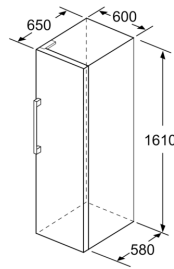

### **Technische specificaties:**

- Afmetingen (hxbxd):
- 161 x 60 x 65 cm
- Klimaatklasse: SN-T
- Draairichting deur rechts, verwisselbaar
- Openingshoek deur: 90°, plaatsbaar tegen wand
- Verstelbare pootjes aan de voorzijde; achterzijde op rolletjes
- Netspanning 220 - 240 V

- a Hoogte
- b Breedte
- c Diepte bij gesloten deur zonder greep en zonder afstandsstuk
- d Diepte van de kast zonder afstandsstuk
- e Breedte bij geopende deur zonder greep
- f Diepte bij geopende deur zonder greep en zonder afstandsstuk

Afmetingen in cm

Afmeting in mm