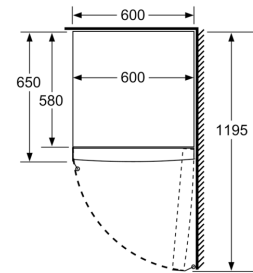

### **Technische specificaties:**

- Afmetingen (hxbxd):
- 161 x 60 x 65 cm
- Klimaatklasse: SN-T
- Draairichting deur rechts, verwisselbaar
- Openingshoek deur: 90°, plaatsbaar tegen wand
- Verstelbare pootjes aan de voorzijde; achterzijde op rolletjes
- Netspanning 220 - 240 V

- a Hoogte
- b Breedte
- c Diepte bij gesloten deur zonder greep en zonder afstandsstuk
- d Diepte van de kast zonder afstandsstuk
- e Breedte bij geopende deur zonder greep
- f Diepte bij geopende deur zonder greep en zonder afstandsstuk

Afmetingen in cm

Afmeting in mm