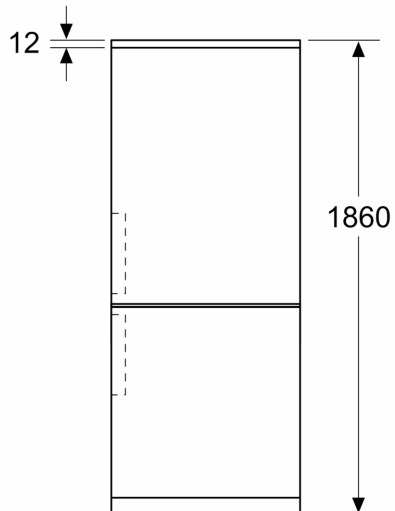

Technische specificaties:

- Afmetingen (hxbxd):
- 186 x 60 x 67 cm
- Klimaatklasse: SN-T
- Draairichting deur rechts, verwisselbaar
- Verstelbare pootjes aan de voorzijde; achterzijde op rolletjes
- Netspanning 220 - 240 V

Toebehoren:

- eiervak, ijsblokjesvorm

**Serie 4, Vrijstaande
koel-vriescombinatie, 186 x 60 cm,
RVS look
KGN367LDF**

Afmeting in mm

Afmeting in mm

Afmeting in mm