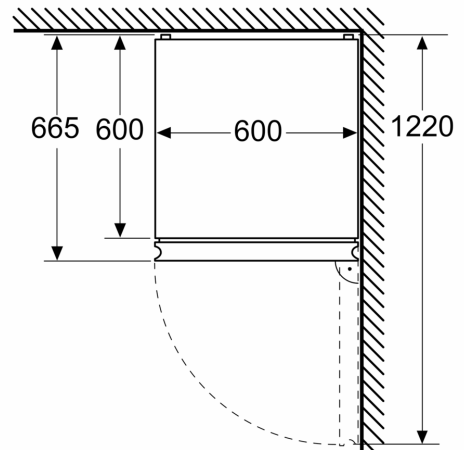

Technische specificaties:

- Afmetingen (hxbxd):
- 186 x 60 x 67 cm
- Klimaatklasse: SN-T
- Draairichting deur rechts, verwisselbaar
- Verstelbare pootjes aan de voorzijde; achterzijde op rolletjes
- Netspanning 220 - 240 V

Toebehoren:

- eiervak, ijsblokjesvorm

**Serie 4, Vrijstaande
koel-vriescombinatie, 186 x 60 cm,
RVS look
KGN367LDF**

Afmeting in mm

Afmeting in mm

Afmeting in mm