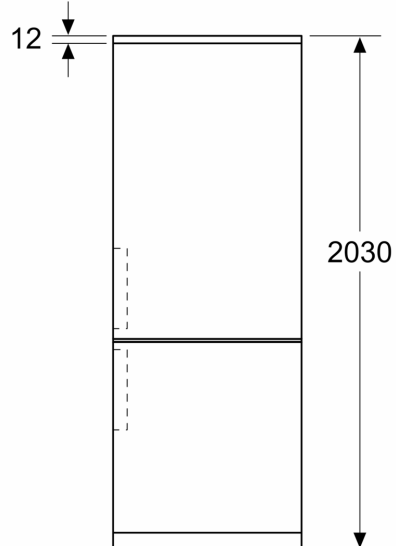

Technische specificaties:

- Afmetingen (hxbxd):
- 203 x 60 x 67 cm
- Klimaatklasse: SN-T
- Draairichting deur rechts, verwisselbaar
- Verstelbare pootjes aan de voorzijde; achterzijde op rolletjes
- Netspanning 220 - 240 V

**Serie 6, Vrijstaande
koel-vriescombinatie, 203 x 60 cm,
RVS anti-fingerprint
KGN39AIAT**

Afmeting in mm

Afmeting in mm

Afmeting in mm

Afmeting in mm