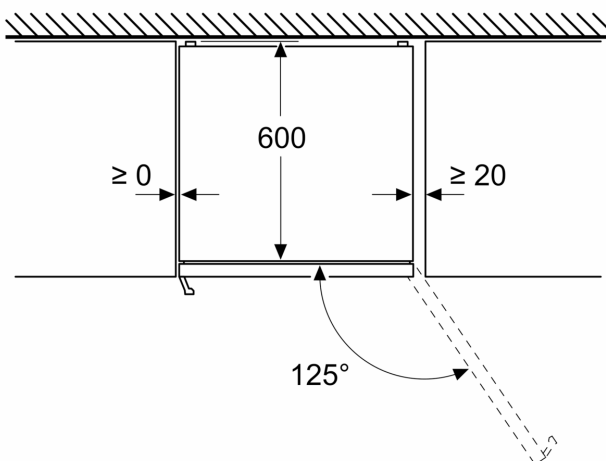

Technische specificaties:

- Afmetingen (hxbxd):
- 203 x 60 x 67 cm
- Klimaatklasse: SN-T
- Draairichting deur rechts, verwisselbaar
- Verstelbare pootjes aan de voorzijde; achterzijde op rolletjes
- Netspanning 220 - 240 V

**Serie 6, Vrijstaande
koel-vriescombinatie, 203 x 60 cm,
RVS anti-fingerprint
KGN39AIAT**

Afmeting in mm

Afmeting in mm

Afmeting in mm

Afmeting in mm