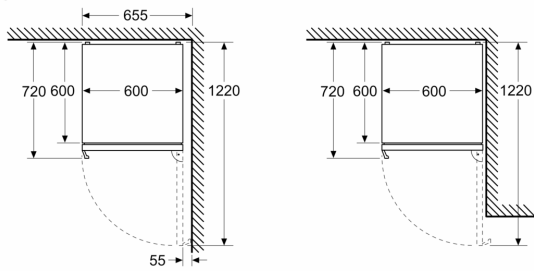

Technische specificaties:

- Afmetingen (hxbxd):
- 203 x 60 x 67 cm
- Klimaatklasse: SN-T
- Draairichting deur rechts, verwisselbaar
- Verstelbare pootjes aan de voorzijde; achterzijde op rolletjes
- Netspanning 220 - 240 V

**Serie 6, Vrijstaande
koel-vriescombinatie, 203 x 60 cm,
RVS anti-fingerprint
KGN39AIAT**

Afmeting in mm

Afmeting in mm

Afmeting in mm

Afmeting in mm