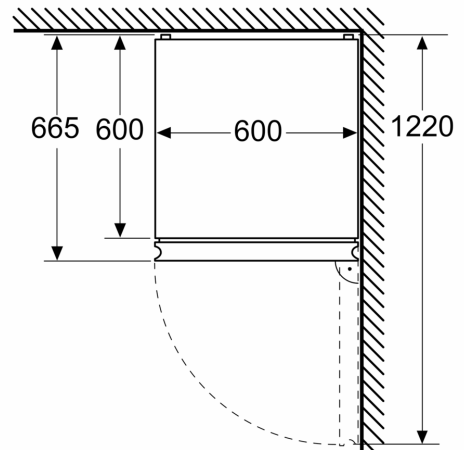

Technische specificaties:

- Afmetingen (hxbxd):
- 186 x 60 x 67 cm
- Klimaatklasse: SN-T
- Draairichting deur rechts, verwisselbaar
- Verstelbare pootjes aan de voorzijde; achterzijde op rolletjes
- Netspanning 220 - 240 V

Toebehoren:

- eiervak, ijsblokjesvorm

Serie 4, Vrijstaande
koel-vriescombinatie, 186 x 60 cm,
RVS look
KGN362LDF

Afmeting in mm

Afmeting in mm

Afmeting in mm