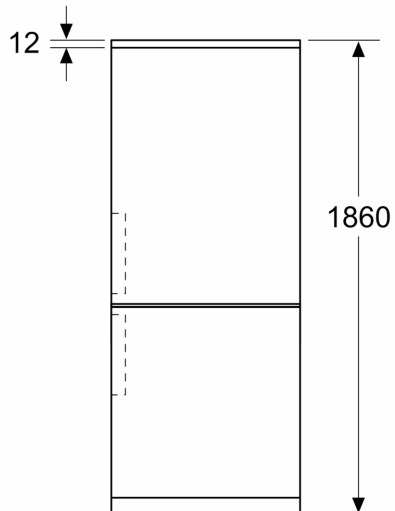

Technische specificaties:

- Afmetingen (hxbxd):
- 186 x 60 x 67 cm
- Klimaatklasse: SN-T
- Draairichting deur rechts, verwisselbaar
- Verstelbare pootjes aan de voorzijde; achterzijde op rolletjes
- Netspanning 220 - 240 V

Toebehoren:

- eiervak, ijsblokjesvorm

Serie 4, Vrijstaande
koel-vriescombinatie, 186 x 60 cm,
RVS look
KGN362LDF

Afmeting in mm

Afmeting in mm

Afmeting in mm