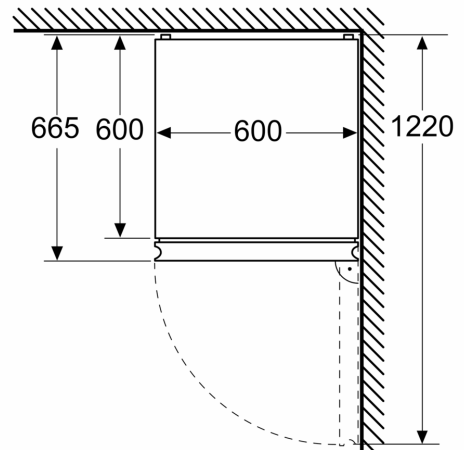

#### **Technische specificaties:**

- Afmetingen (hxbxd):
- 186 x 60 x 67 cm
- Klimaatklasse: SN-T
- Draairichting deur rechts, verwisselbaar
- Verstelbare pootjes aan de voorzijde; achterzijde op rolletjes
- Netspanning 220 - 240 V
- Lengte voedingskabel: 225 cm

#### **Toebehoren:**

**Serie 4, Vrijstaande**  
**koel-vriescombinatie, 186 x 60 cm,**  
**RVS look**  
**KGN362LBF**

Afmeting in mm

Afmeting in mm

Afmeting in mm