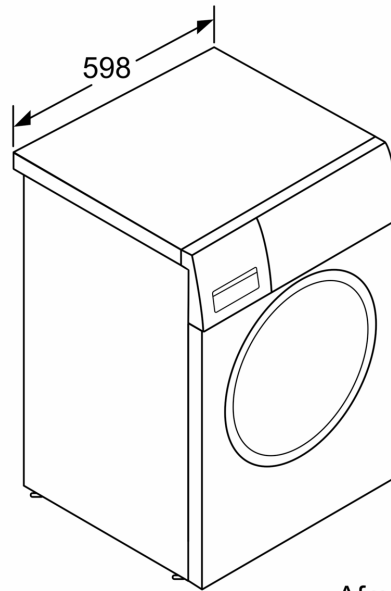

**Serie 6, Wasmachine, voorlader, 9
kg, 1400 rpm
WGG244ZANL**

Afmeting in mm

Afmeting in mm